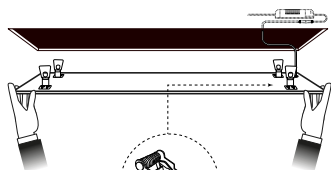

rectangular
eco mode 
ficha técnica
datasheet

ref. 5551364

 1183mm x 285mm

opcional x4

Nombre / Name	Rectangular eco mode  • panel led
Referencia / Reference	5551364
Materiales / Materials	Aluminio + PMMA / Aluminum + PMMA
Difusor / Diffuser	PMMA
Potencia / Power	48W
Temperatura de color / Color temperature	6500K
Flujo luminoso / Luminous flux	4900lm
Dimable / Dimmable	Opcional, consultar / Consult us
Ángulo de apertura / Beam angle	120°
Ángulo de detección / Detection angle	-
IP	40
IK	07
F.P	>0,9
UGR	≤19
IRC	>80
Chip	EPISTAR 4014
Driver	ii-TEC series no flicker
Vida media (duración) / Average life	+30,000h
Clase energética / Energy class	A+
Aislamiento eléctrico / Electrical isolation	Clase I / Class I
Colores / Colors	Blanco / White
Medida exterior / Product size	1193mm x 295mm x 11mm
Medidas de corte / Cutting measurements	1183mm x 285mm
Tª (ambiente/trabajo) / Tª (environment/work)	-10°C ~ 75°C
Input	AC110 ~ 249V
Output	DC27 ~ 42V 600mA ±5%
Frecuencia / Frequency	50 / 60Hz
Peso / Weight	2,40kg
Certificados / Certificates	CE RoHS
Garantía / Warranty	2 años / 2 years