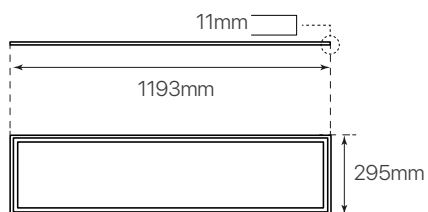

rectangular
eco mode 
ficha técnica
datasheet

ref. 5551364

 1183mm x 285mm

opcional x4

Nombre / Name	Rectangular eco mode  • panel led
Referencia / Reference	5551364
Materiales / Materials	Aluminio + PMMA / Aluminum + PMMA
Difusor / Diffuser	PMMA
Potencia / Power	48W
Temperatura de color / Color temperature	6500K
Flujo luminoso / Luminous flux	4900lm
Dimable / Dimmable	Opcional, consultar / Consult us
Ángulo de apertura / Beam angle	120°
Ángulo de detección / Detection angle	-
IP	40
IK	07
F.P	>0,9
UGR	≤19
IRC	>80
Chip	EPISTAR 4014
Driver	ii-TEC series no flicker
Vida media (duración) / Average life	+30,000h
Clase energética / Energy class	A+
Aislamiento eléctrico / Electrical isolation	Clase I / Class I
Colores / Colors	Blanco / White
Medida exterior / Product size	1193mm x 295mm x 11mm
Medidas de corte / Cutting measurements	1183mm x 285mm
Tª (ambiente/trabajo) / Tª (environment/work)	-10°C ~ 75°C
Input	AC110 ~ 249V
Output	DC27 ~ 42V 600mA ±5%
Frecuencia / Frequency	50 / 60Hz
Peso / Weight	2,40kg
Certificados / Certificates	CE RoHS
Garantía / Warranty	2 años / 2 years