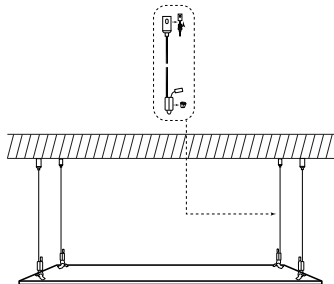

rectangular
eco mode 
ficha técnica
datasheet

ref. 5551364

 1183mm x 285mm

opcional x4

Nombre / Name	Rectangular eco mode  • panel led
Referencia / Reference	5551364
Materiales / Materials	Aluminio + PMMA / Aluminum + PMMA
Difusor / Diffuser	PMMA
Potencia / Power	48W
Temperatura de color / Color temperature	6500K
Flujo luminoso / Luminous flux	4900lm
Dimable / Dimmable	Opcional, consultar / Consult us
Ángulo de apertura / Beam angle	120°
Ángulo de detección / Detection angle	-
IP	40
IK	07
F.P	>0,9
UGR	≤19
IRC	>80
Chip	EPISTAR 4014
Driver	ii-TEC series no flicker
Vida media (duración) / Average life	+30,000h
Clase energética / Energy class	A+
Aislamiento eléctrico / Electrical isolation	Clase I / Class I
Colores / Colors	Blanco / White
Medida exterior / Product size	1193mm x 295mm x 11mm
Medidas de corte / Cutting measurements	1183mm x 285mm
Tª (ambiente/trabajo) / Tª (environment/work)	-10°C ~ 75°C
Input	AC110 ~ 249V
Output	DC27 ~ 42V 600mA ±5%
Frecuencia / Frequency	50 / 60Hz
Peso / Weight	2,40kg
Certificados / Certificates	CE RoHS
Garantía / Warranty	2 años / 2 years